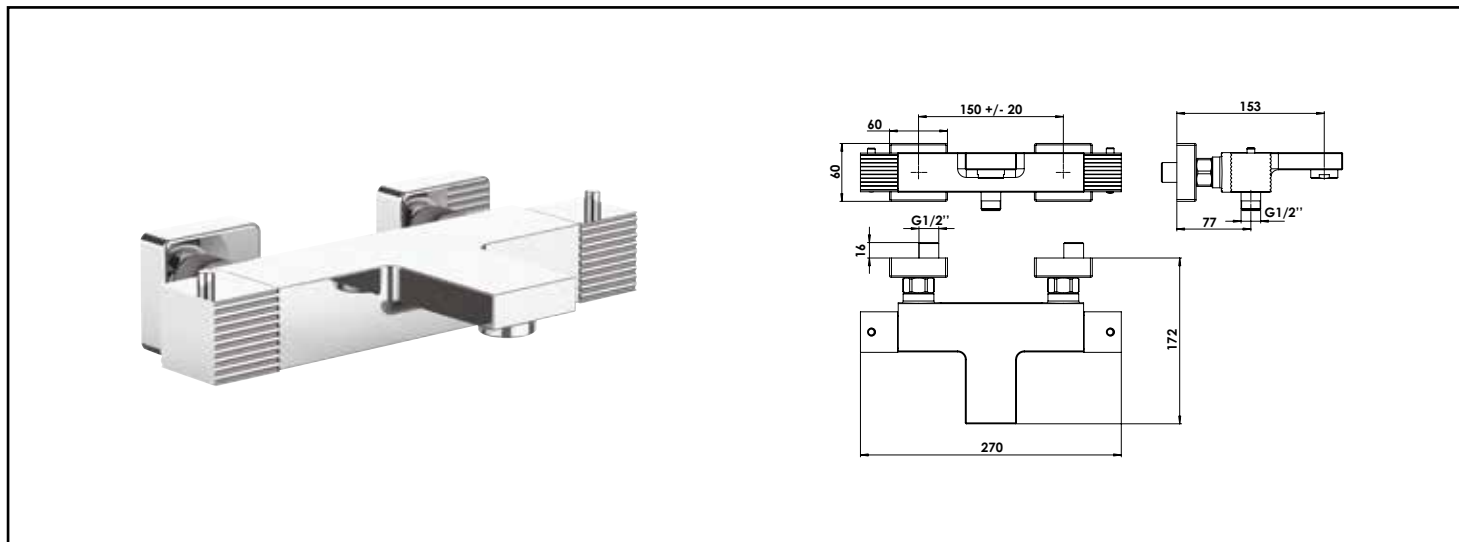

Référence : 501015509

## THERMOSTATIQUE DE BAIN-DOUCHE MURAL CUADR'O - CHROMÉ - ROLF

### INSTALLATION SIMPLE ET RAPIDE.

<b>DESCRIPTION</b>	Chromé. - Croisillons métal. - Cartouche monobloc. - Système économiseur d'eau. - Butée de sécurité à 38°C. - Arrivées écrous prisonniers 20/27. - Raccords muraux excentrés avec rosaces. - Filtre et clapet anti-retour incorporés - Inverseur intégré sur croisillon de débit.
<b>CARACTÉRISTIQUES</b>	Croisillons métal. Cartouche monobloc. Système économiseur d'eau. Butée de sécurité à 38°C. Arrivées écrous prisonniers 20/27. Raccords muraux excentrés avec rosaces. Filtre et clapet anti-retour incorporés. Inverseur intégré sur croisillon de débit.
<b>APPLICATIONS</b>	Pour bain-douche mural.
<b>CONDITIONS D'UTILISATION</b>	Ne convient qu'à l'application décrite.
<b>COMPATIBILITÉ</b>	Pour installation murale. Arrivées écrous prisonniers 20/27.
<b>PRÉCAUTION D'EMPLOI</b>	Ne convient qu'à l'application décrite.
<b>SPECIFICATIONS D'INSTALLATION</b>	Permet l'équipement sanitaire des salles de bains et cuisine.  Garantie 10 ans contre tout vice de fabrication y compris pour les cartouches - Cf conditions générales de vente
<b>PRESCRIPTION DE POSE</b>	Avant le montage nettoyer la tuyauterie pour éliminer toute impureté
<b>PRESCRIPTION D'ENTRETIEN</b>	Nettoyage à l'eau savonneuse avec un chiffon doux et bien sécher - Ne pas utiliser de produits nocifs, abrasifs ou chlorés